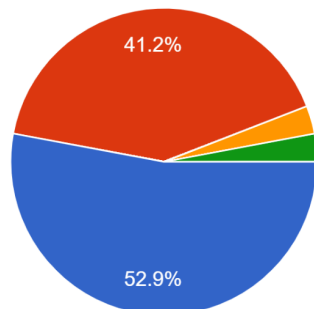

- Mjög sammála
- Sammála
- Hvorki sammála né ósammála
- Ósammála
- Mjög ósammála