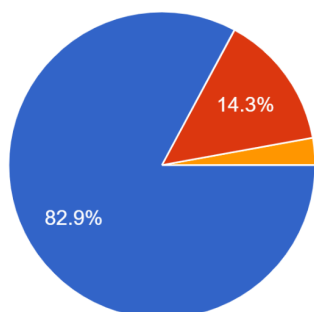

1. Ég tel að barnið mitt sé glatt og áhugasamt í leikskólanum.

35 responses

- Mjög sammála
- Sammála
- Hvorki sammála né ósammála
- Ósammála
- Mjög ósammála

2. Ég upplifi að stefna leikskólans birtist í starfi á deildum.

35 responses