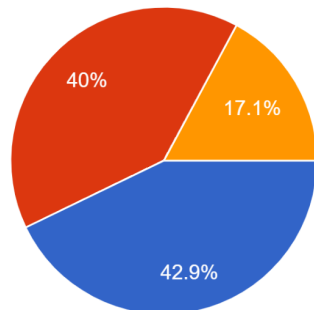

- Mjög sammála
- Sammála
- Hvorki sammála né ósammála
- Ósammála
- Mjög ósammála

11. Ég tel að starfið sé framsækið, metnaður og gæðastarf eru í fyrirrúmi.

35 responses