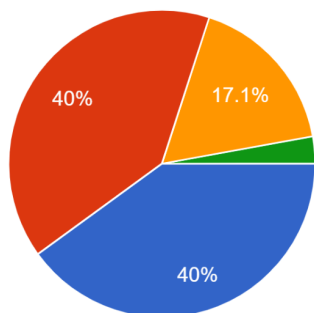

- Mjög sammála
- Sammála
- Hvorki sammála né ósammála
- Ósammála
- Mjög ósammála