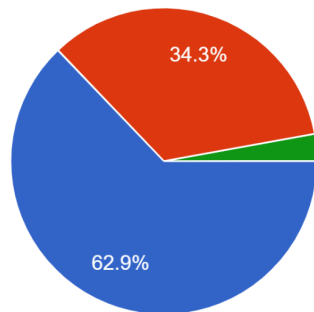

9. Ég upplifi mig velkomin/nn í leikskólann.

35 responses

- Mjög sammála
- Sammála
- Hvorki sammála né ósammála
- Ósammála
- Mjög ósammála

10. Mér finnst ábendingum mínum vel tekið.

35 responses